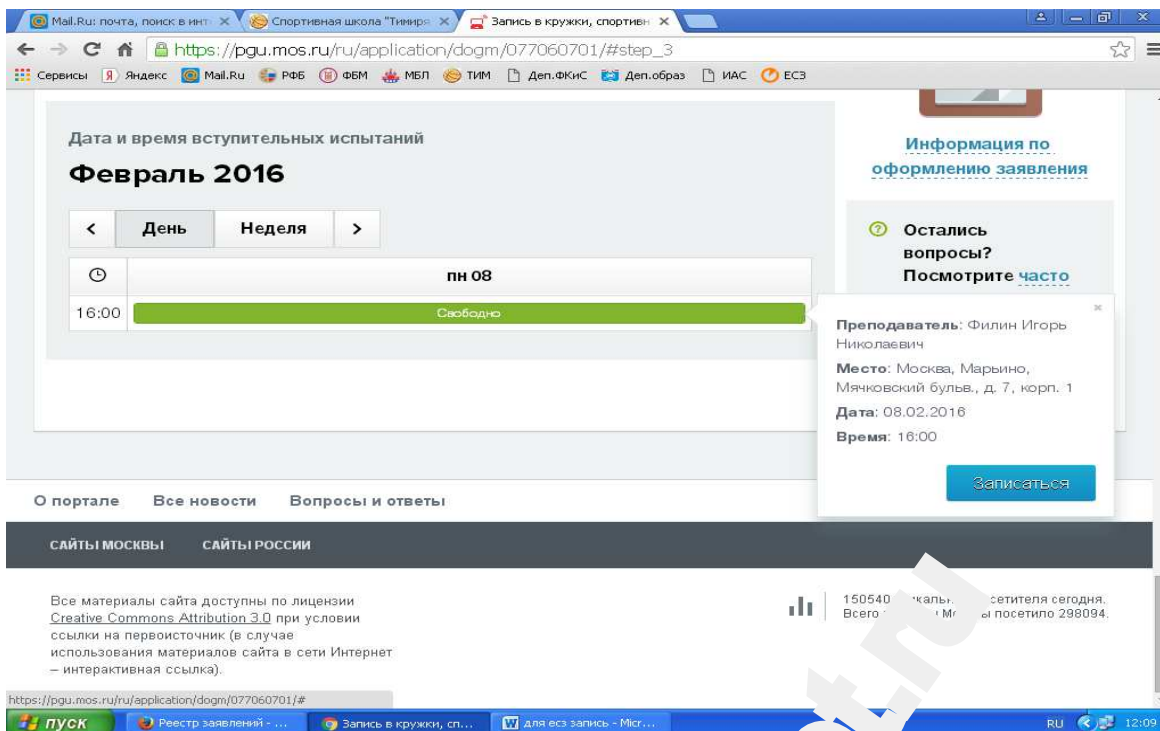

### Шаг 3. Выбор даты начала занятий, даты и времени вступительных испытаний

После того как Вы выбрали услугу, Вам предлагается выбрать ближайшая дата прохождения вступительного испытания.. Нажимайте зеленую кнопку - **Свободно**

*Пример:*

После этого всплывает окно, которое предлагает Вам записаться, нажимаем синюю кнопку – **Записаться**.

*Пример:*