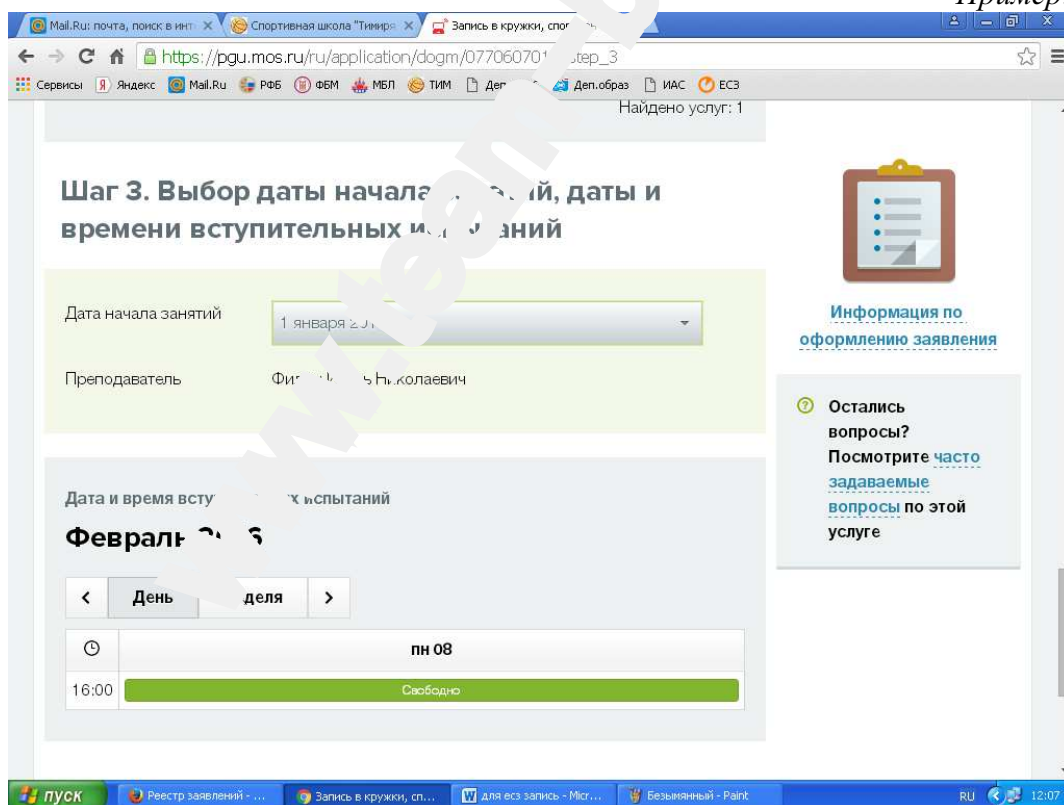

### Шаг 2. Выбор услуги

После ввода Ф.И.О. *Вашего тренера* в строку поиска, Вам открывается услуга с описанием места и расписания проведения занятий и т.д. Нажимает синюю кнопку - **Выбрать**

*Пример:*

### Шаг 3. Выбор даты начала занятий, даты и времени вступительных испытаний

После того как Вы выбрали услугу, Вам предлагается выбрать ближайшая дата прохождения вступительного испытания.. Нажимайте зеленую кнопку - **Свободно**

*Пример:*

После этого всплывает окно, которое предлагает Вам записаться, нажимаем синюю кнопку – **Записаться**.

*Пример:*