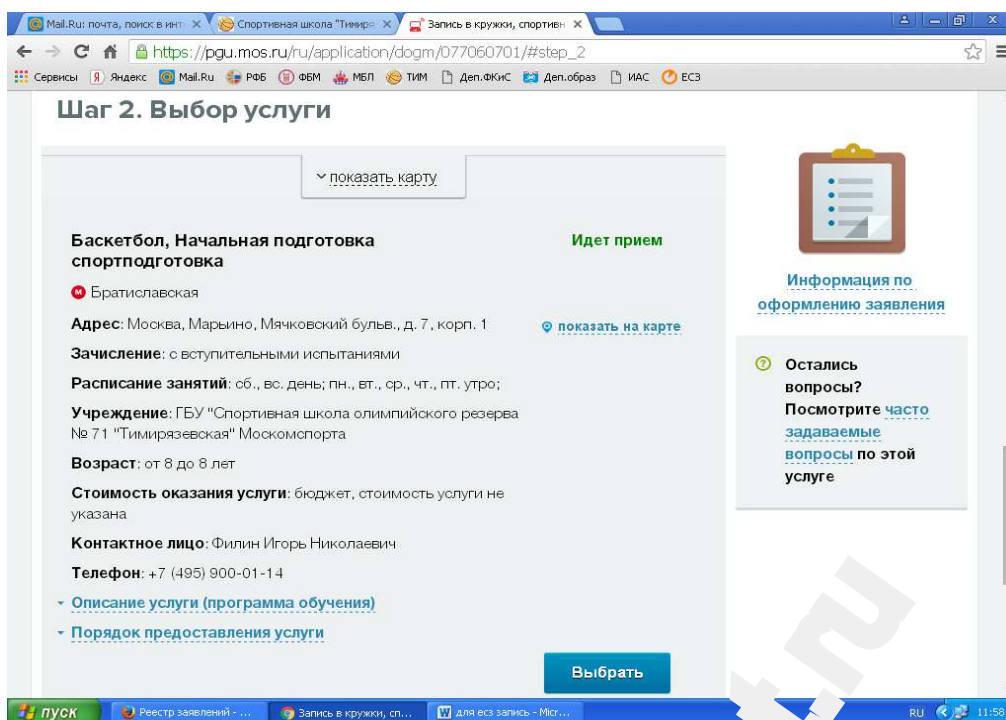

## Запись в спортивную школу

Откройте портал **pgu.mos.ru**

Зайдите в окошко – **Запись в кружки, спортивные секции, дома творчества**

Нажмите кнопку – **Получить услугу**

Для получения услуги следует выполнить несколько простых шагов.. И так..

### Шаг 1. Ввод параметров для поиска услуги

Заполняем только строку – **Поиск**

Вводим в строку поиска Ф.И.О. *Вашего тренера*, нажимаем найти

*Пример:*

### Шаг 2. Выбор услуги

После ввода Ф.И.О. *Вашего тренера* в строку поиска, Вам открывается услуга с описанием места и расписания проведения занятий и т.д. Нажимает синюю кнопку - **Выбрать**

*Пример:*