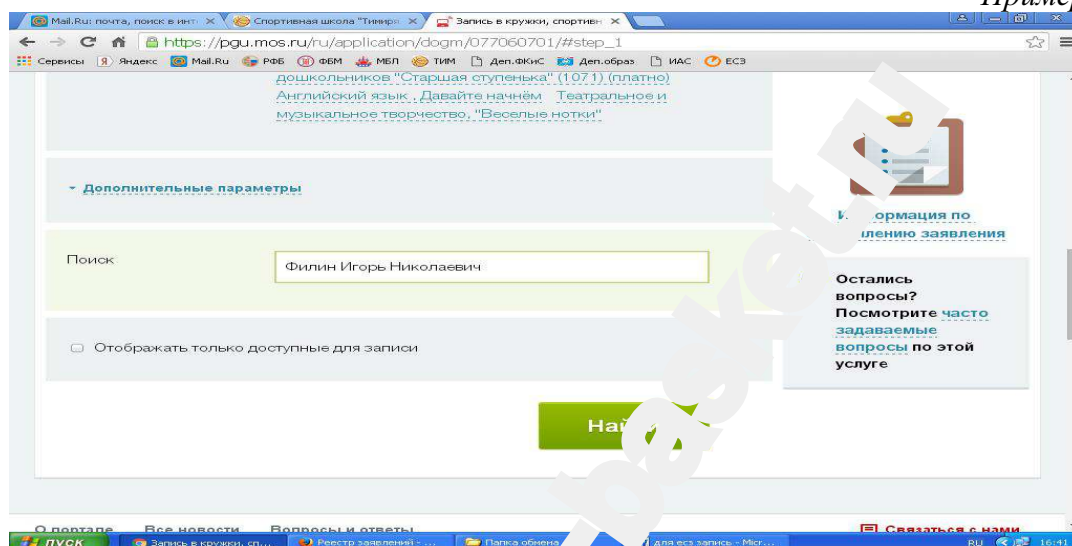

Запись в спортивную школу

Откройте портал **pgu.mos.ru**

Зайдите в окошко – **Запись в кружки, спортивные секции, дома творчества**

Нажмите кнопку – **Получить услугу**

Для получения услуги следует выполнить несколько простых шагов.. И так..

Шаг 1. Ввод параметров для поиска услуги

Заполняем только строку – **Поиск**

Вводим в строку поиска Ф.И.О. *Вашего тренера*, нажимаем найти

Пример:

Шаг 2. Выбор услуги

После ввода Ф.И.О. *Вашего тренера* в строку поиска, Вам открывается услуга с описанием места и расписания проведения занятий и т.д. Нажимает синюю кнопку - **Выбрать**

Пример: